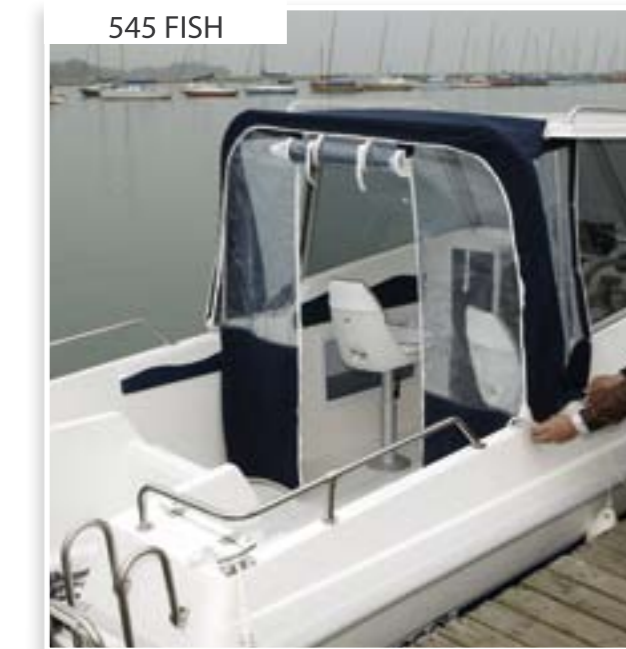

CARACTERISTIQUES DE LA COQUE	
LONGUEUR	5,24 m
LARGEUR	2,08 m
POIDS	520 kg
MOTORISATION MAXI	100 ch
HOMOLOGATION CE CAT.	C/5 pers.
COUCHETTE	2+1

CARACTERISTIQUES DE LA COQUE	
LONGUEUR	6,40 m
LARGEUR	2,26 m
POIDS	740 kg
MOTORISATION MAXI	200 ch
CAPACITE CARBURANT	150 L
HOMOLOGATION CE CAT.	C/6 pers.
COUCHETTE	2+1+2