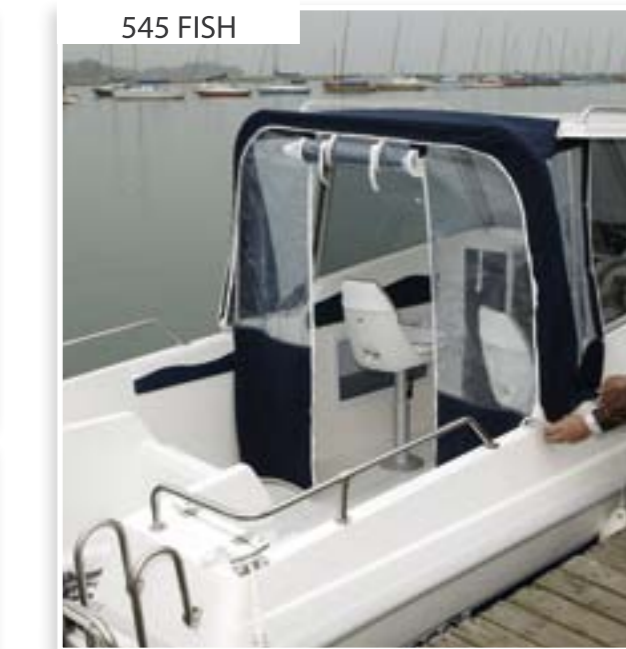

CARACTERISTIQUES DE LA COQUE	
LONGUEUR	6,26 m
LARGEUR	2,28 m
POIDS	850 kg
MOTORISATION MAXI	220 ch
CAPACITE CARBURANT	100 L
RESERVOIR D'EAU	60 L
COUCHETTE	2+1+2
HOMOLOGATION CE CAT.	C/6 pers.

CARACTERISTIQUES DE LA COQUE	
LONGUEUR	7,10 m
LARGEUR	2,30 m
POIDS	1 100 kg
MOTORISATION MAXI	270 ch
CAPACITE CARBURANT	168 L
RESERVOIR D'EAU	68 L
HOMOLOGATION CE CAT.	C/6 pers.
COUCHETTE	2 + 1 + 2

CARACTERISTIQUES DE LA COQUE	
LONGUEUR	6,10 m
LARGEUR	2,28 m
POIDS	680 kg
MOTORISATION MAXI	220 ch
CAPACITE CARBURANT	150 L
RESERVOIR D'EAU	60 L
HOMOLOGATION CE CAT.	C/6 pers.

CARACTERISTIQUES DE LA COQUE	
LONGUEUR	5,00 m
LARGEUR	1,97 m
POIDS	480 kg
MOTORISATION MAXI	80 cv
HOMOLOGATION CE CAT.	C/5 pers.

CARACTERISTIQUES DE LA COQUE	
LONGUEUR	6,10 m
LARGEUR	2,28 m
POIDS	610 kg
MOTORISATION MAXI	220ch
CAPACITE CARBURANT	150 L
HOMOLOGATION CE CAT.	C/6 pers.

CARACTERISTIQUES DE LA COQUE	
LONGUEUR	5,24 m
LARGEUR	2,08 m
POIDS	520 kg
MOTORISATION MAXI	100 ch
HOMOLOGATION CE CAT.	C/5 pers.
COUCHETTE	2+1